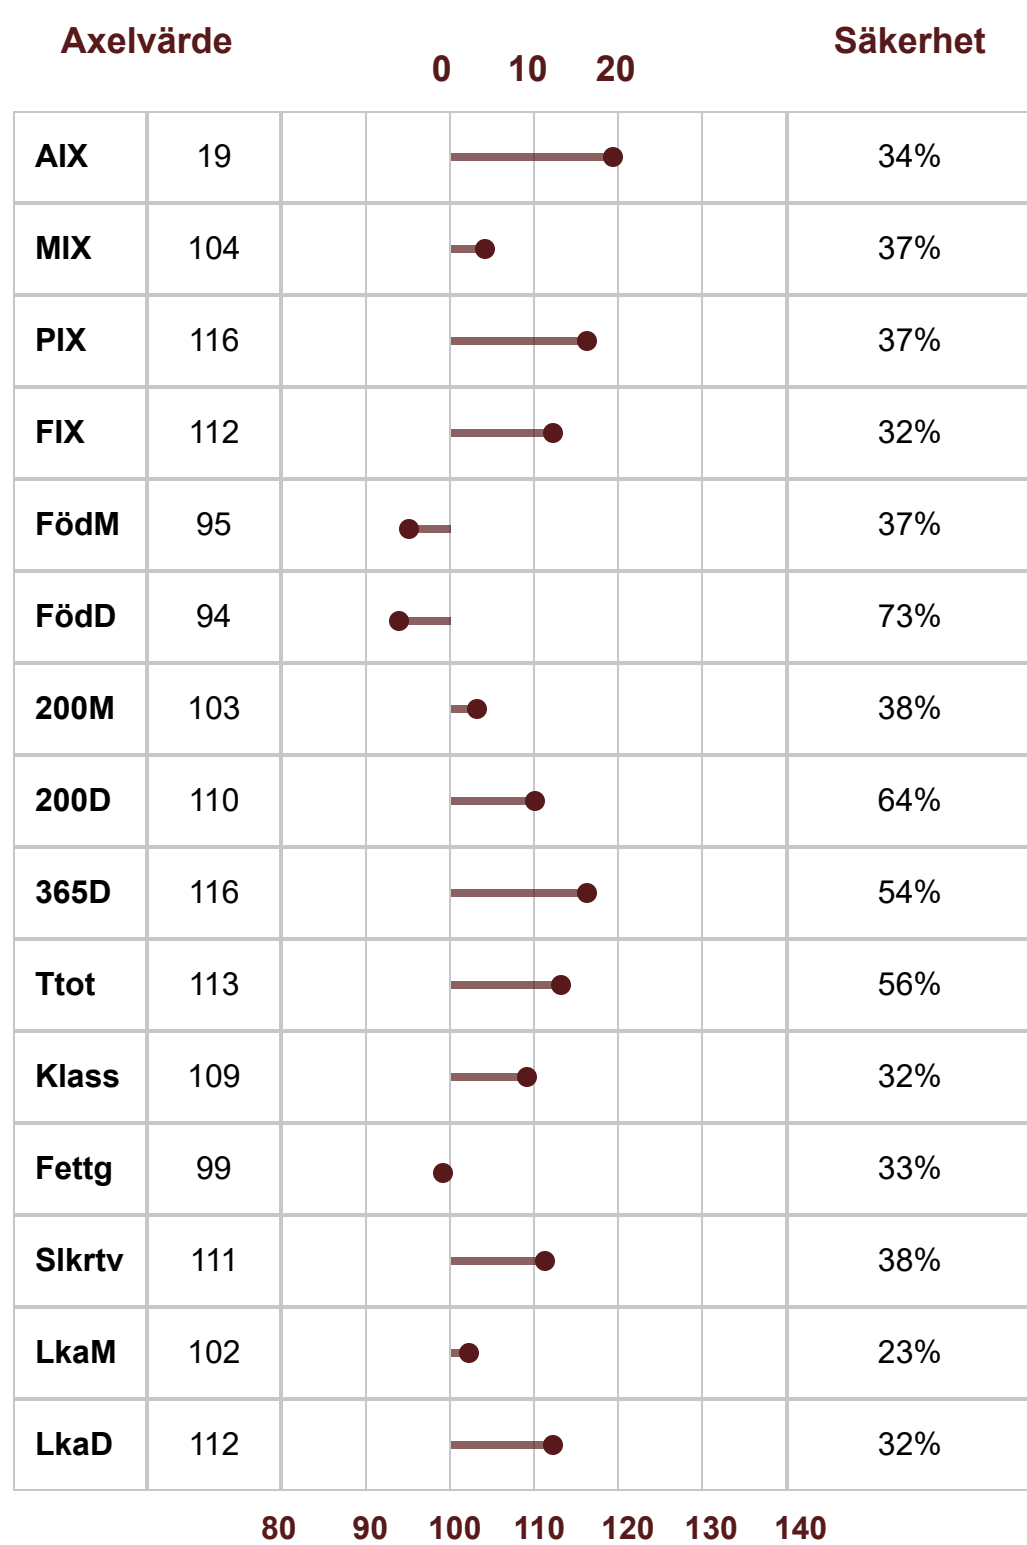

Charolais

P-Tal: 97

K.nr: 1923 SITTINGBULL AV ASKOME

Född: 2021-01-23

1923 SITTINGBULL AV ASKOME

P-Tal	97	Klövstatus	
T-tal	100	Testikelmått	34
Tillväxt g/dag	1688	Korshöjd	134
Födelsevikt	41	RP1	F
200D	328	PA	F
365D	604	BH2	F
Hornstatus	PP	HY	F
Marmorering	2,2 (-0,4)	DD	F
Fettdjup	0,4 (0,0)	MD	
Muskeldjup	6,5 (-0,6)		

	Linjär exteriör	Poäng	Optimum	
Bogbredd	6	7		KROPP 77
Bröstdjup	5	7		
Överlinje	6	7		
Korslutning	6	5		
Korslängd	5	9		
Korsbredd	7	8		
Storlek	7.1	8		
Harmoni	4	9		
Ryggbredd	6	8		
Ländbredd	7	8		
Ryggmuskellängd	3	9		MUSKLER 80
Lårbredd	7	8		
Innerlår	7	8		
Lårdjup	4	9		
Lårfyllnad	7	8		
Hasvinkel	6	5		BEN 71
Kotvinkel	3	5		
Ben bakifrån	6	8		
Frambensställning	6	8		
Skelettgrovlek	7	5		
Rörelser	5	9		

HELHET 76